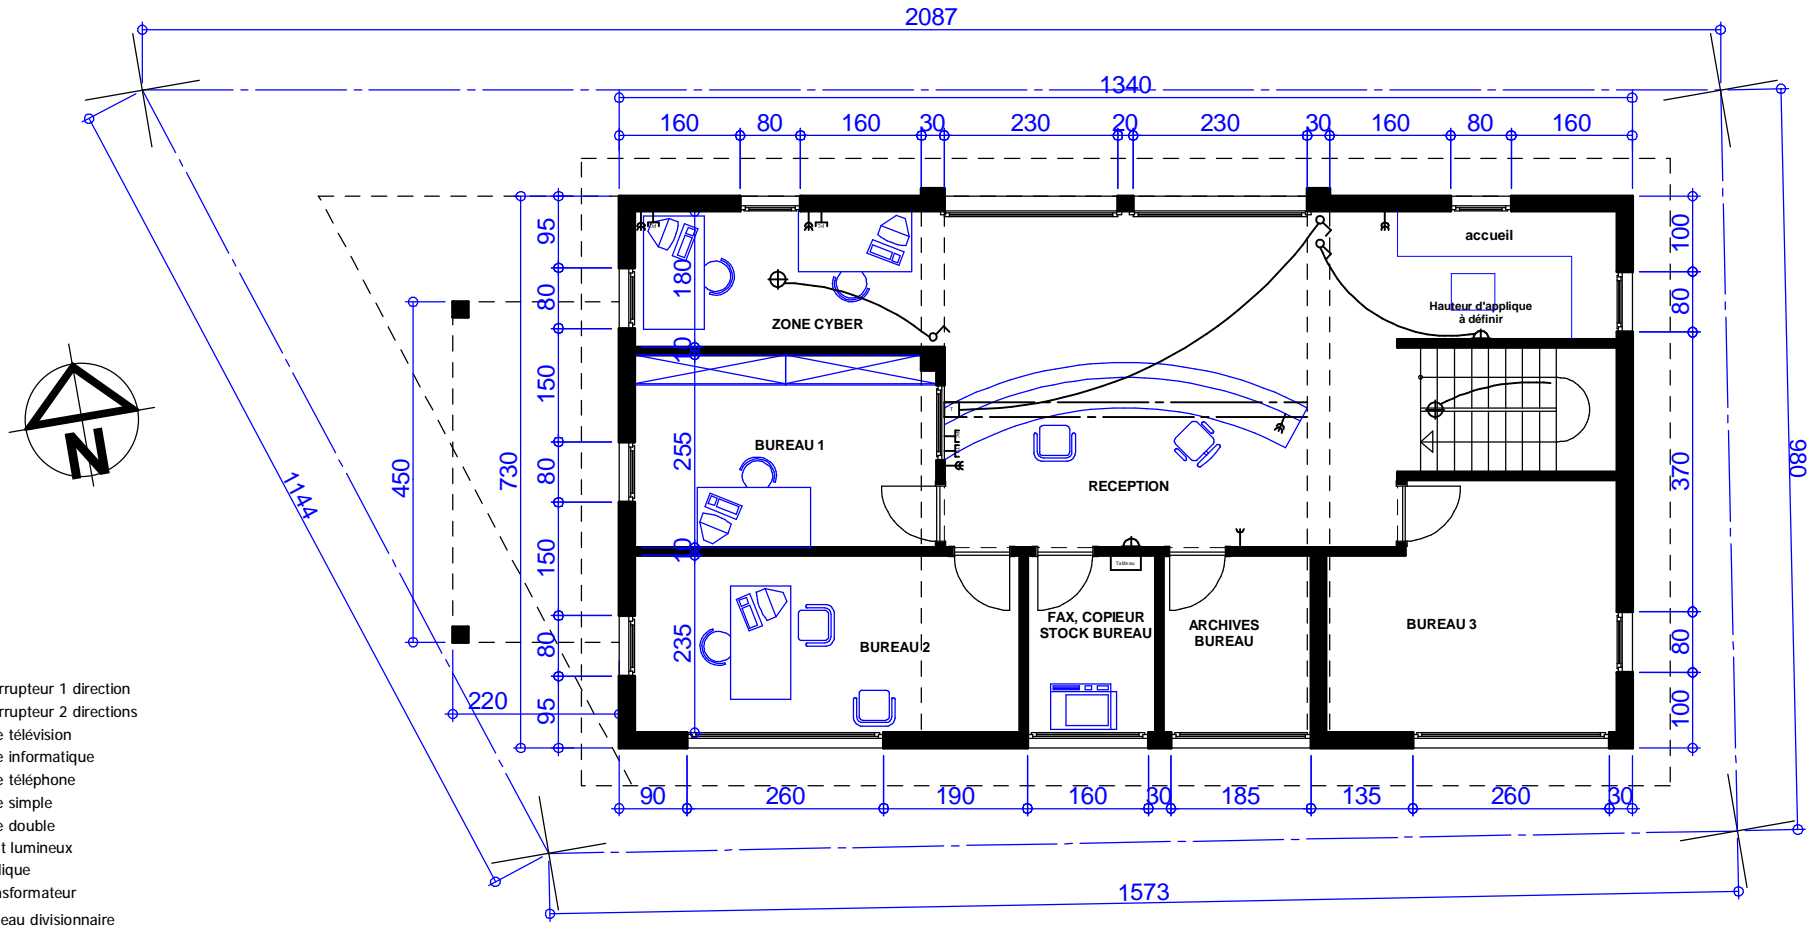

Vers océan ← CHEMIN PRINCIPAL → Vers entrée principale

-  Interrupteur 1 direction
-  Interrupteur 2 directions
-  Prise télévision
-  Prise informatique
-  Prise téléphone
-  Prise simple
-  Prise double
-  Point lumineux
-  Applique
-  Transformateur
-  Tableau divisionnaire
-  Câble pour spot BT

RESIDENCE LES ALIZEES - CAP SKIRRING
 Jean-Paul et Barbara Fontaine
 Construction de la réception
 Bureau d'architecture :
b.wauthier@swing.be