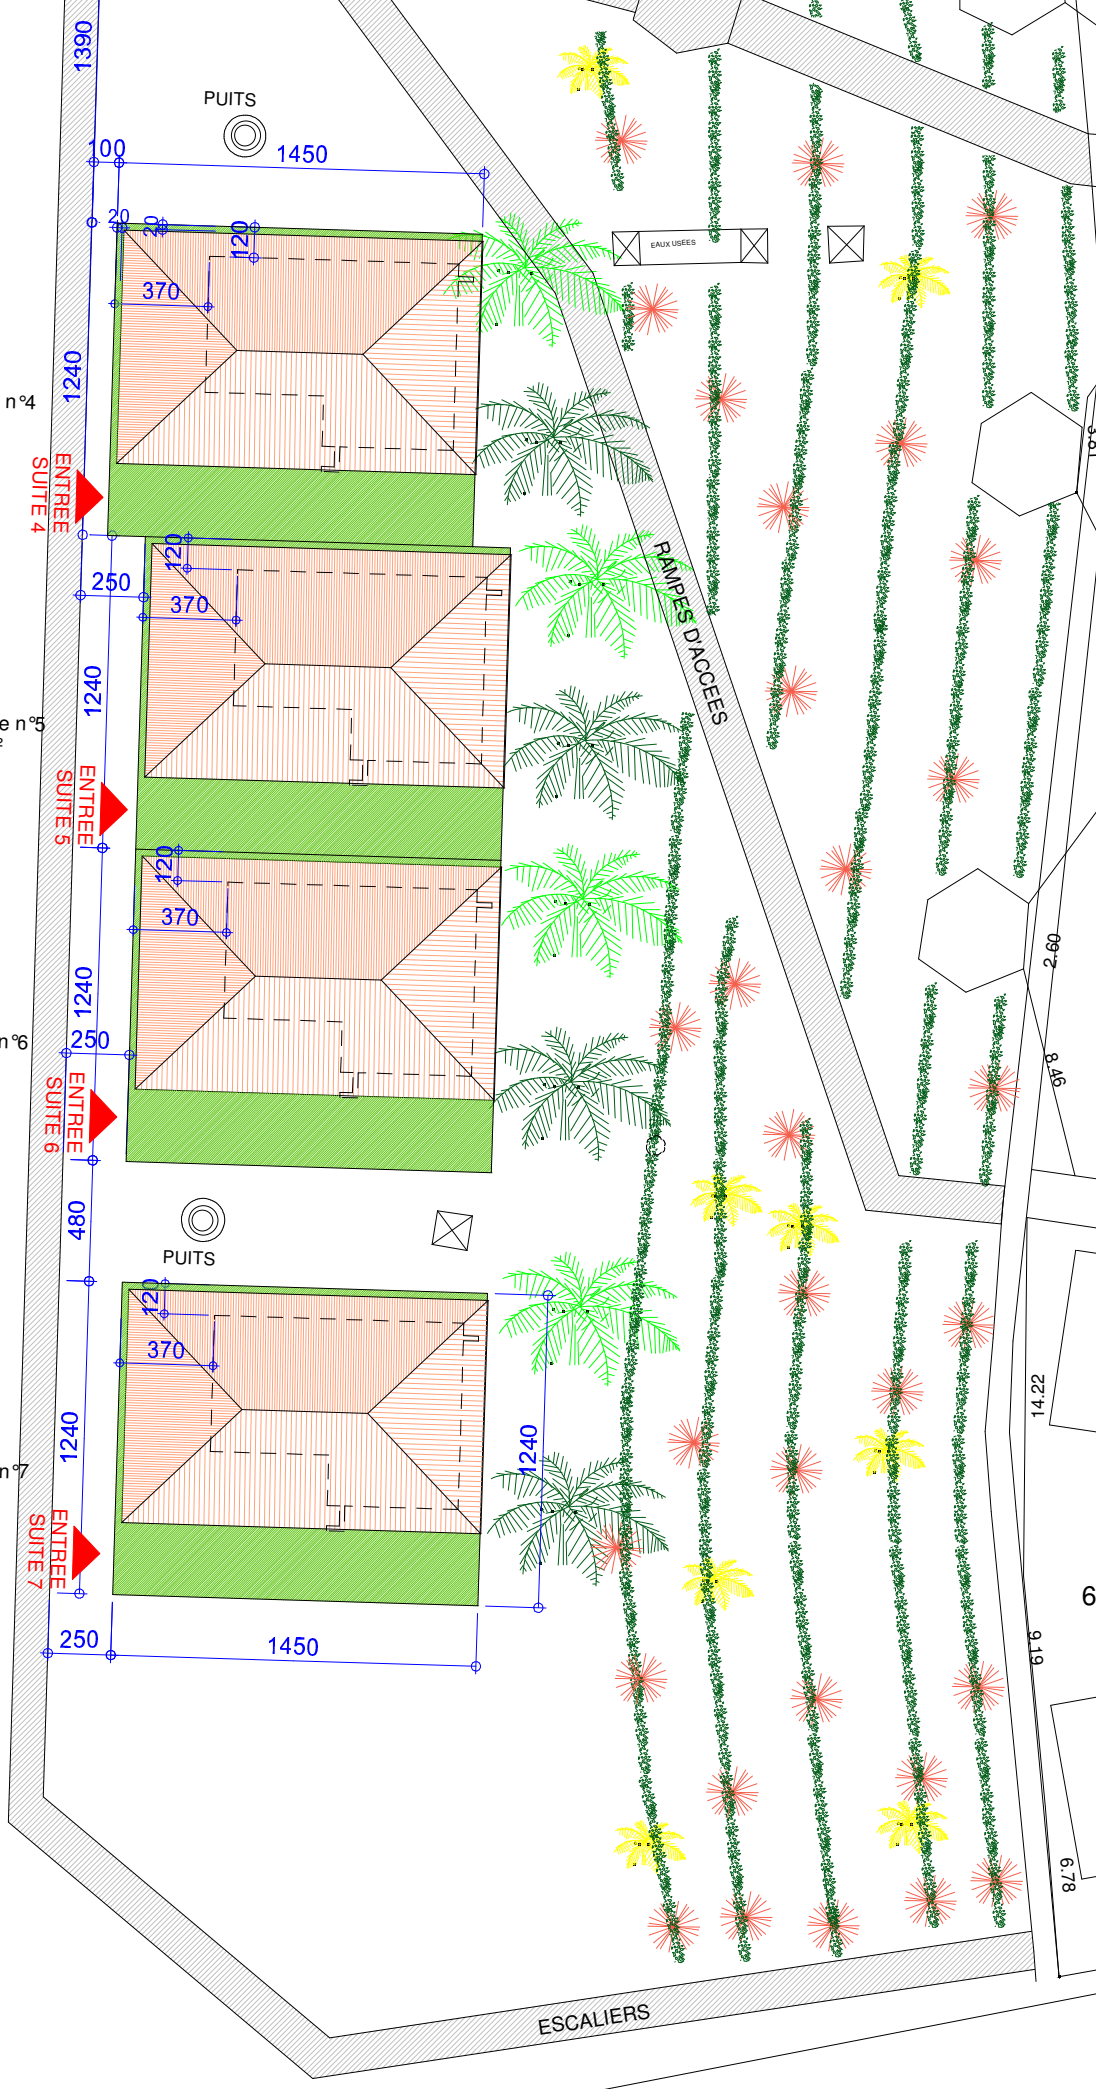

BASSIN EAUX USEES

FILTRES

Suite cocoteraie n°4
Surface: 180m²

Suite cocoteraie n°5
Surface: 180m²

Suite cocoteraie n°6
Surface: 180m²

Suite cocoteraie n°7
Surface: 180m²

79.67

2-60
8.48
14.22
9.19
6.79