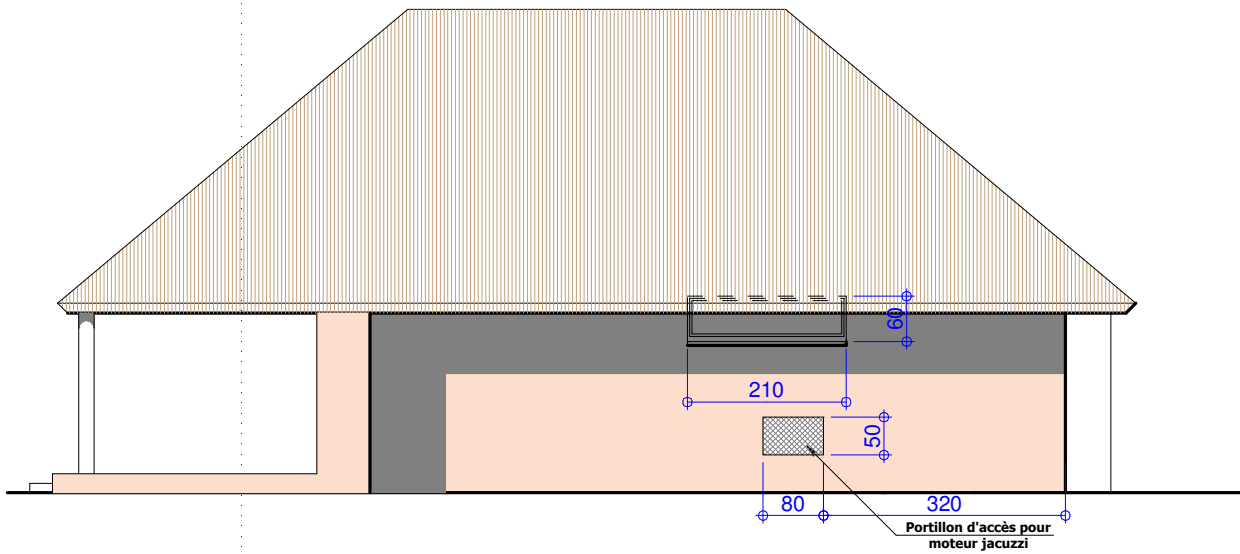

Facade latérale gauche NORD

Facade arrière coté terre EST

Suites parallèles à la falaise

LES ALIZES-BEACH RESORT - CAP SKIRRING-SUITES "COCOTERAIE"

Exécution prévue en 2009

Jean-Paul et Barbara Fontaine

Architecte : Bruno Wauthier