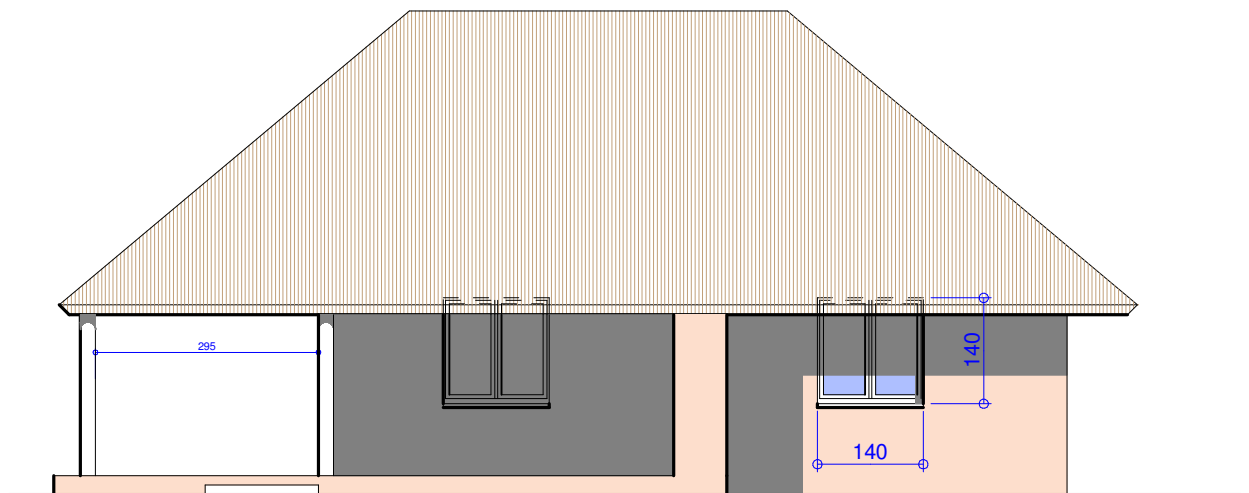

Facade avant coté océan OUEST

Facade latérale droite SUD

Suites perpendiculaires à la falaise

LES ALIZES-BEACH RESORT - CAP SKIRRING-SUITES "COCOTERAIE"

Exécution prévue en 2009

Jean-Paul et Barbara Fontaine

Architecte : Bruno Wauthier

Juin 2008