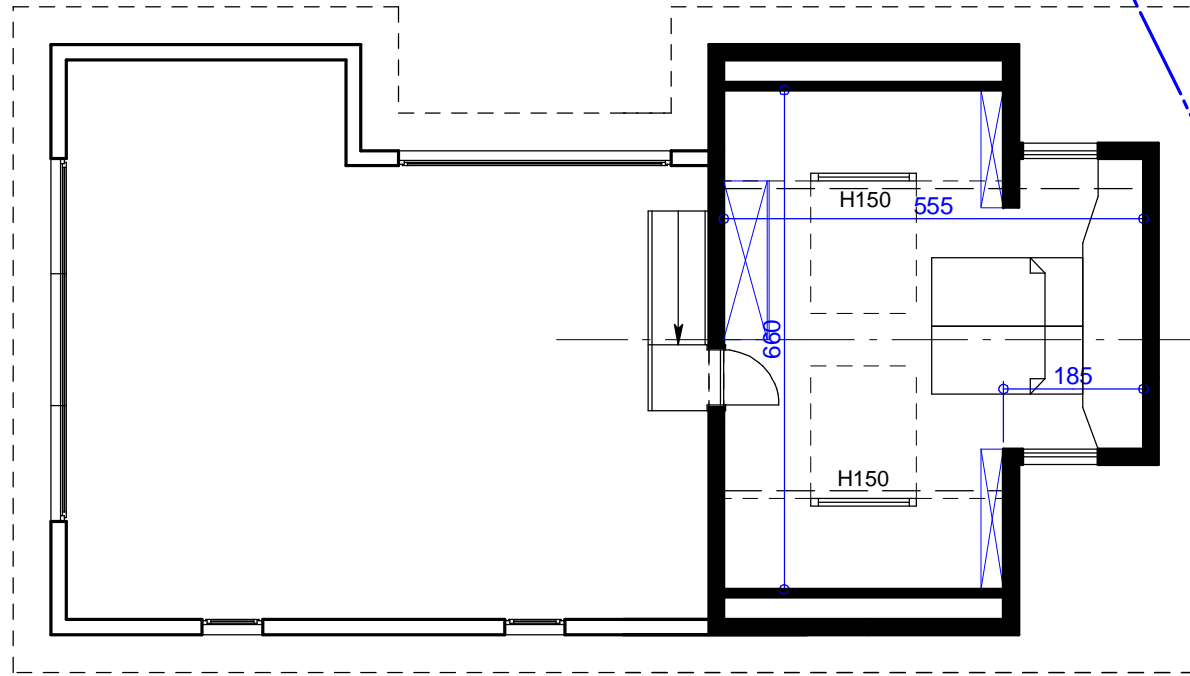

B1

B2

B3

B4

Vers océan

RESIDENCE LES ALIZEES - CAP SKIRRING

Jean-Paul et Barbara Fontaine
Construction d'une boutique

Bureau d'architecture :
b.wauthier@crearch.net

SUITE DE LUXE PRESTIGE 1

CHAMBRE 2 (2ème ETAGE)